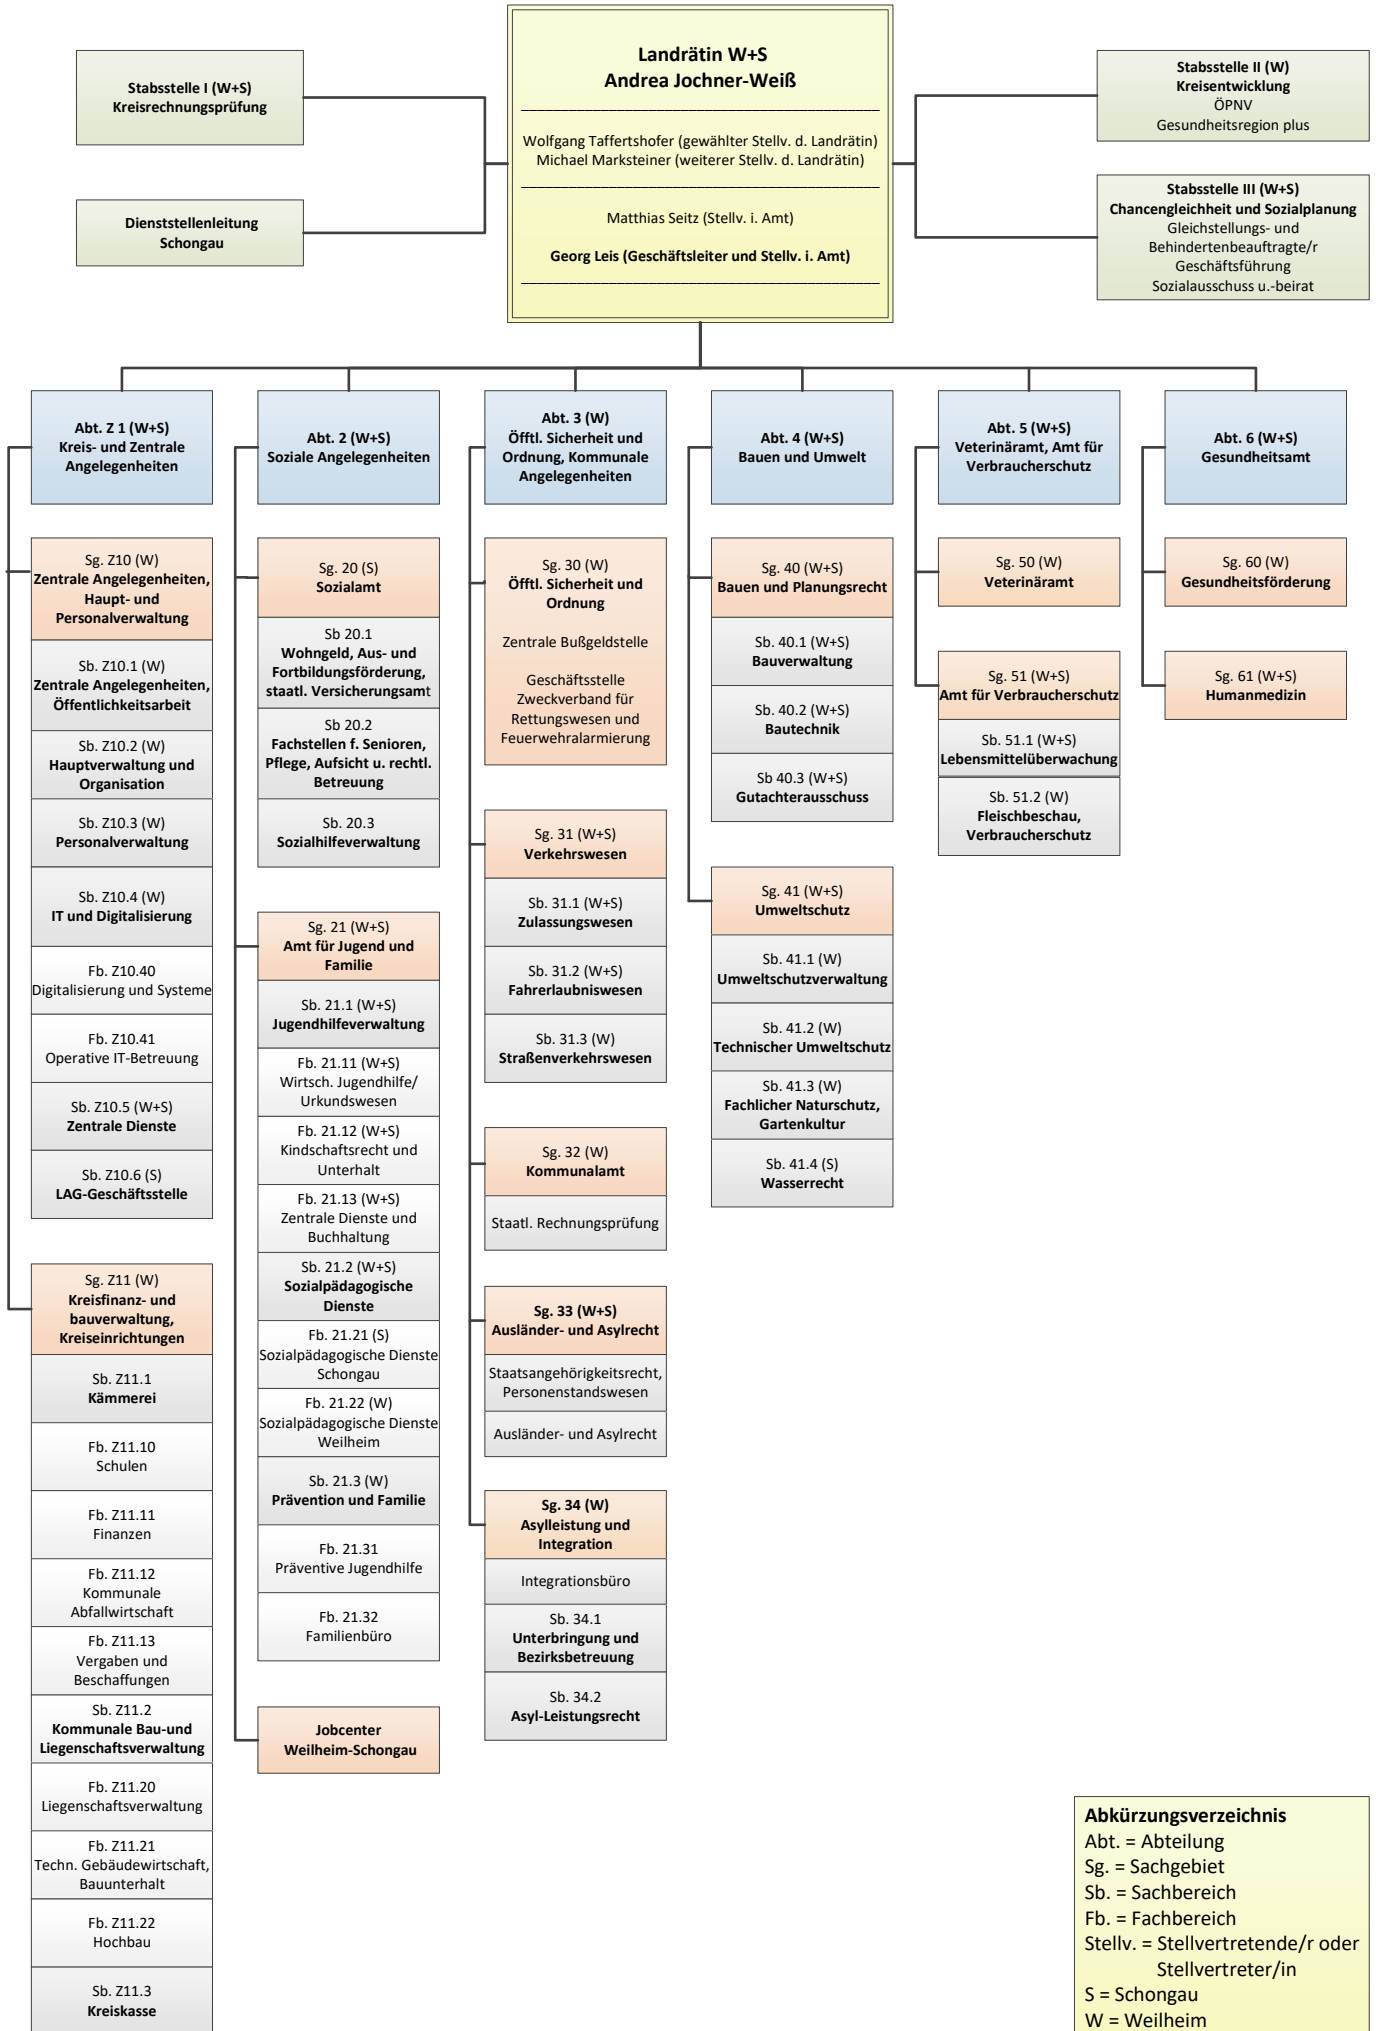

Organisationsplan des Landratsamtes Weilheim-Schongau

(Stand: 01.01.2024)

Abkürzungsverzeichnis
 Abt. = Abteilung
 Sg. = Sachgebiet
 Sb. = Sachbereich
 Fb. = Fachbereich
 Stellv. = Stellvertretende/r oder
 Stellvertreter/in
 S = Schongau
 W = Weilheim
 gE = gemeinsame Einrichtung