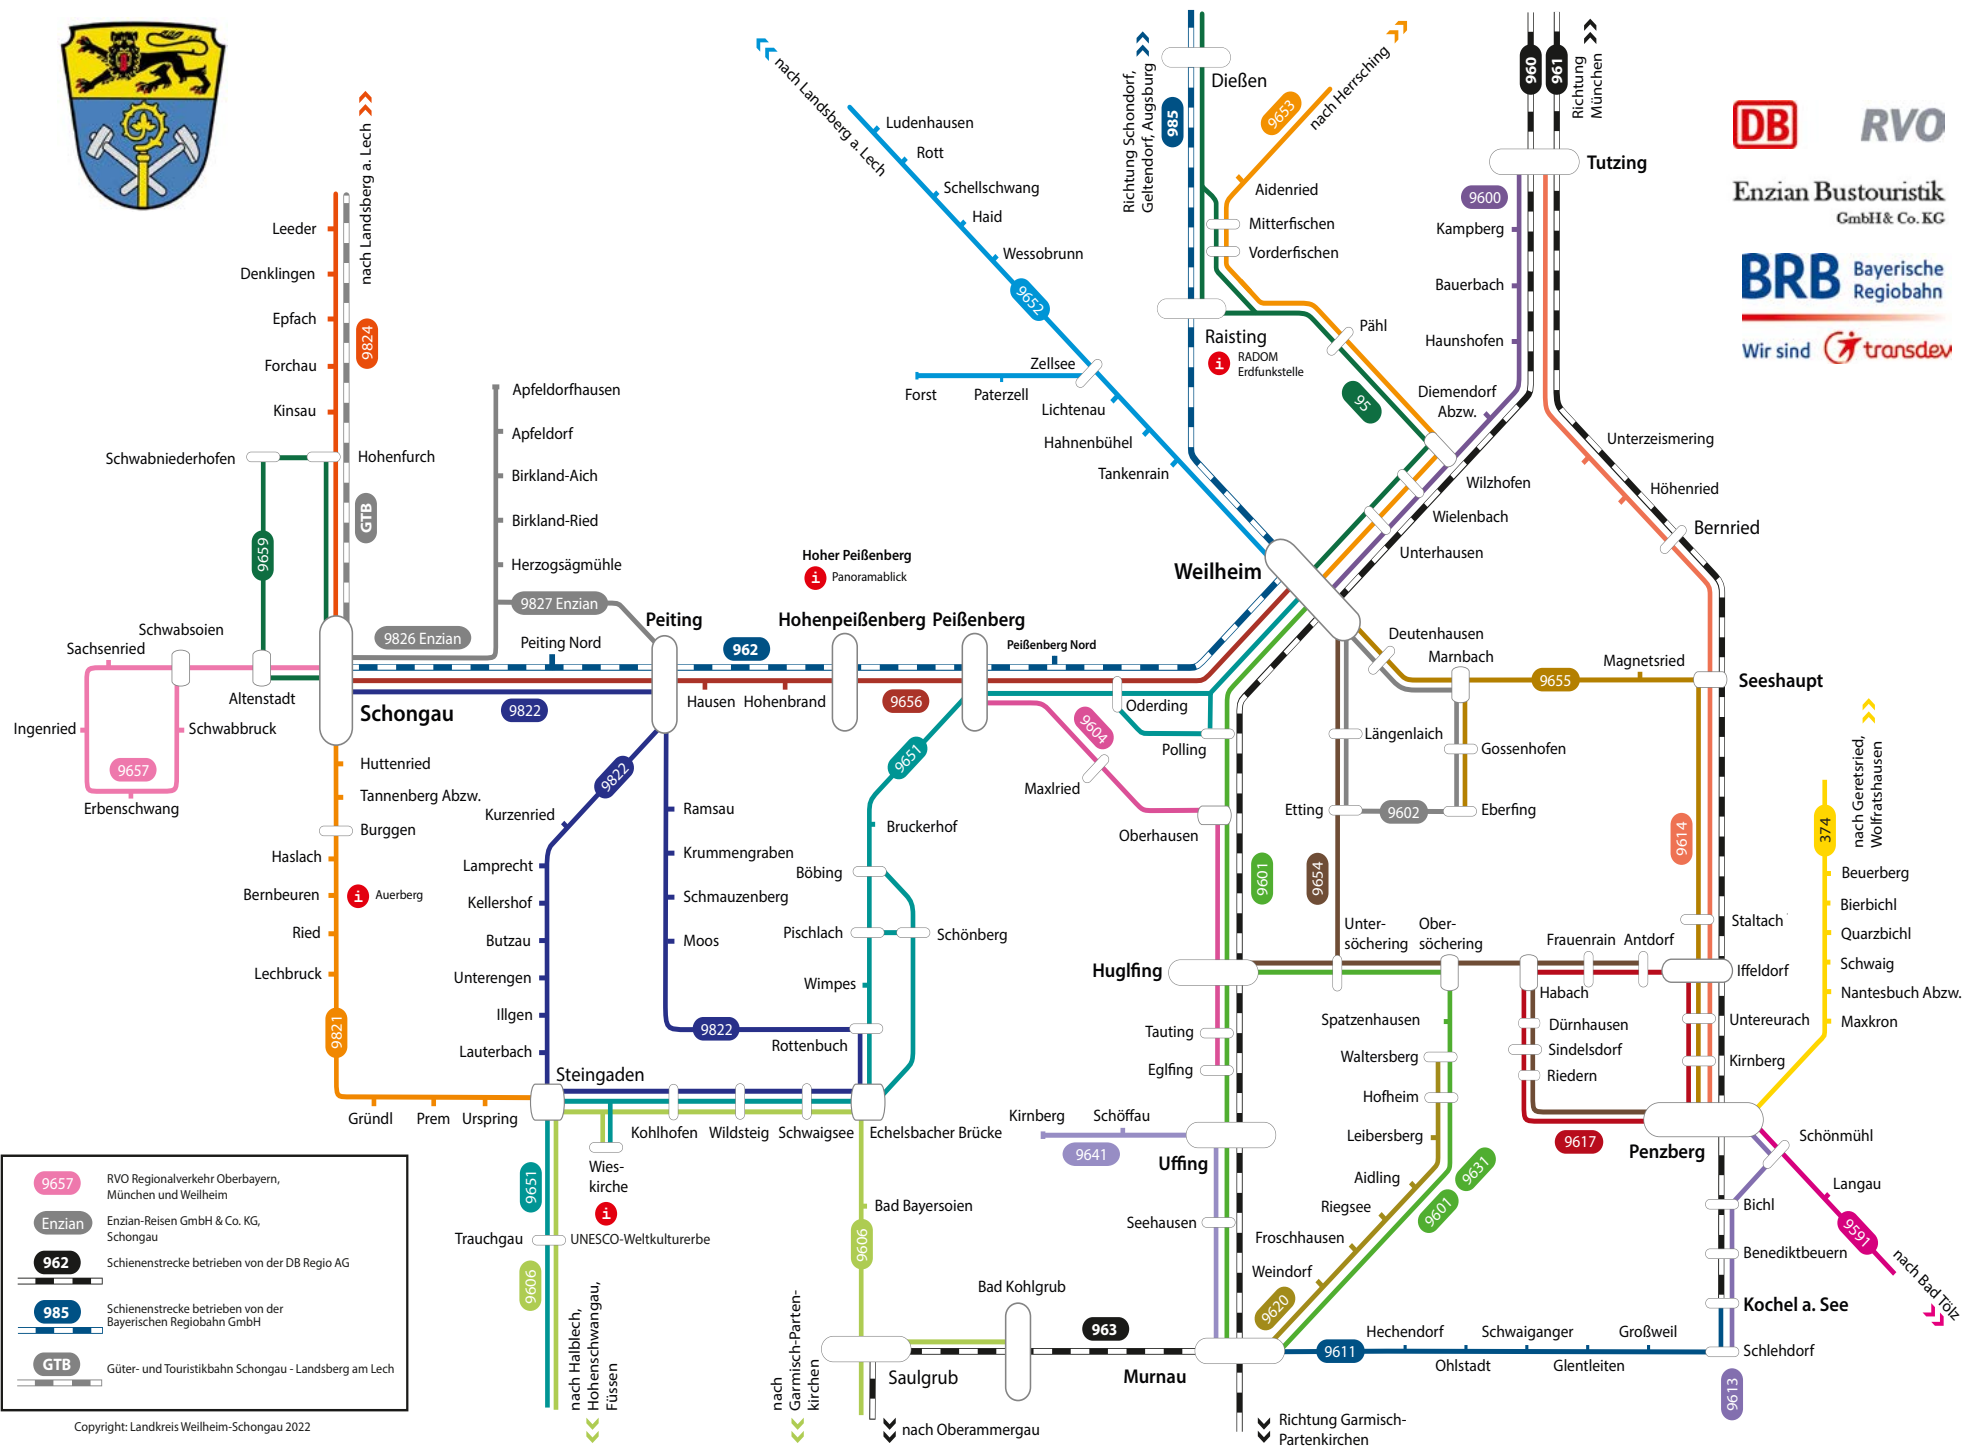

## Fahrplan 2024

Bahnen und Busse im Pfaffenwinkel

Gültig vom 10. Dez. 2023 bis 14. Dez. 2024

(Änderungen vorbehalten!)

RVO

**BAHNLAND  
BAYERN**  
*Zeit für Dich.*

GUT VERSORGT.  
TAG FÜR TAG.

Stadtbus Weilheim

## Stadtbuslinien

- Linie 1 – Weilheim West
- Linie 2 – Weilheim Ost
- Linie 3 – Weilheim Süd
- Linie 4 – Weilheim Nord
- Umstiegsmögl. Regionalverkehr

**gültig ab:  
01.04.2023**

# Das Liniennetz im Landkreis Weilheim-Schongau

Enzian Bustouristik  
GmbH & Co. KG

BRB Bayerische  
Regiobahn

Wir sind transdev