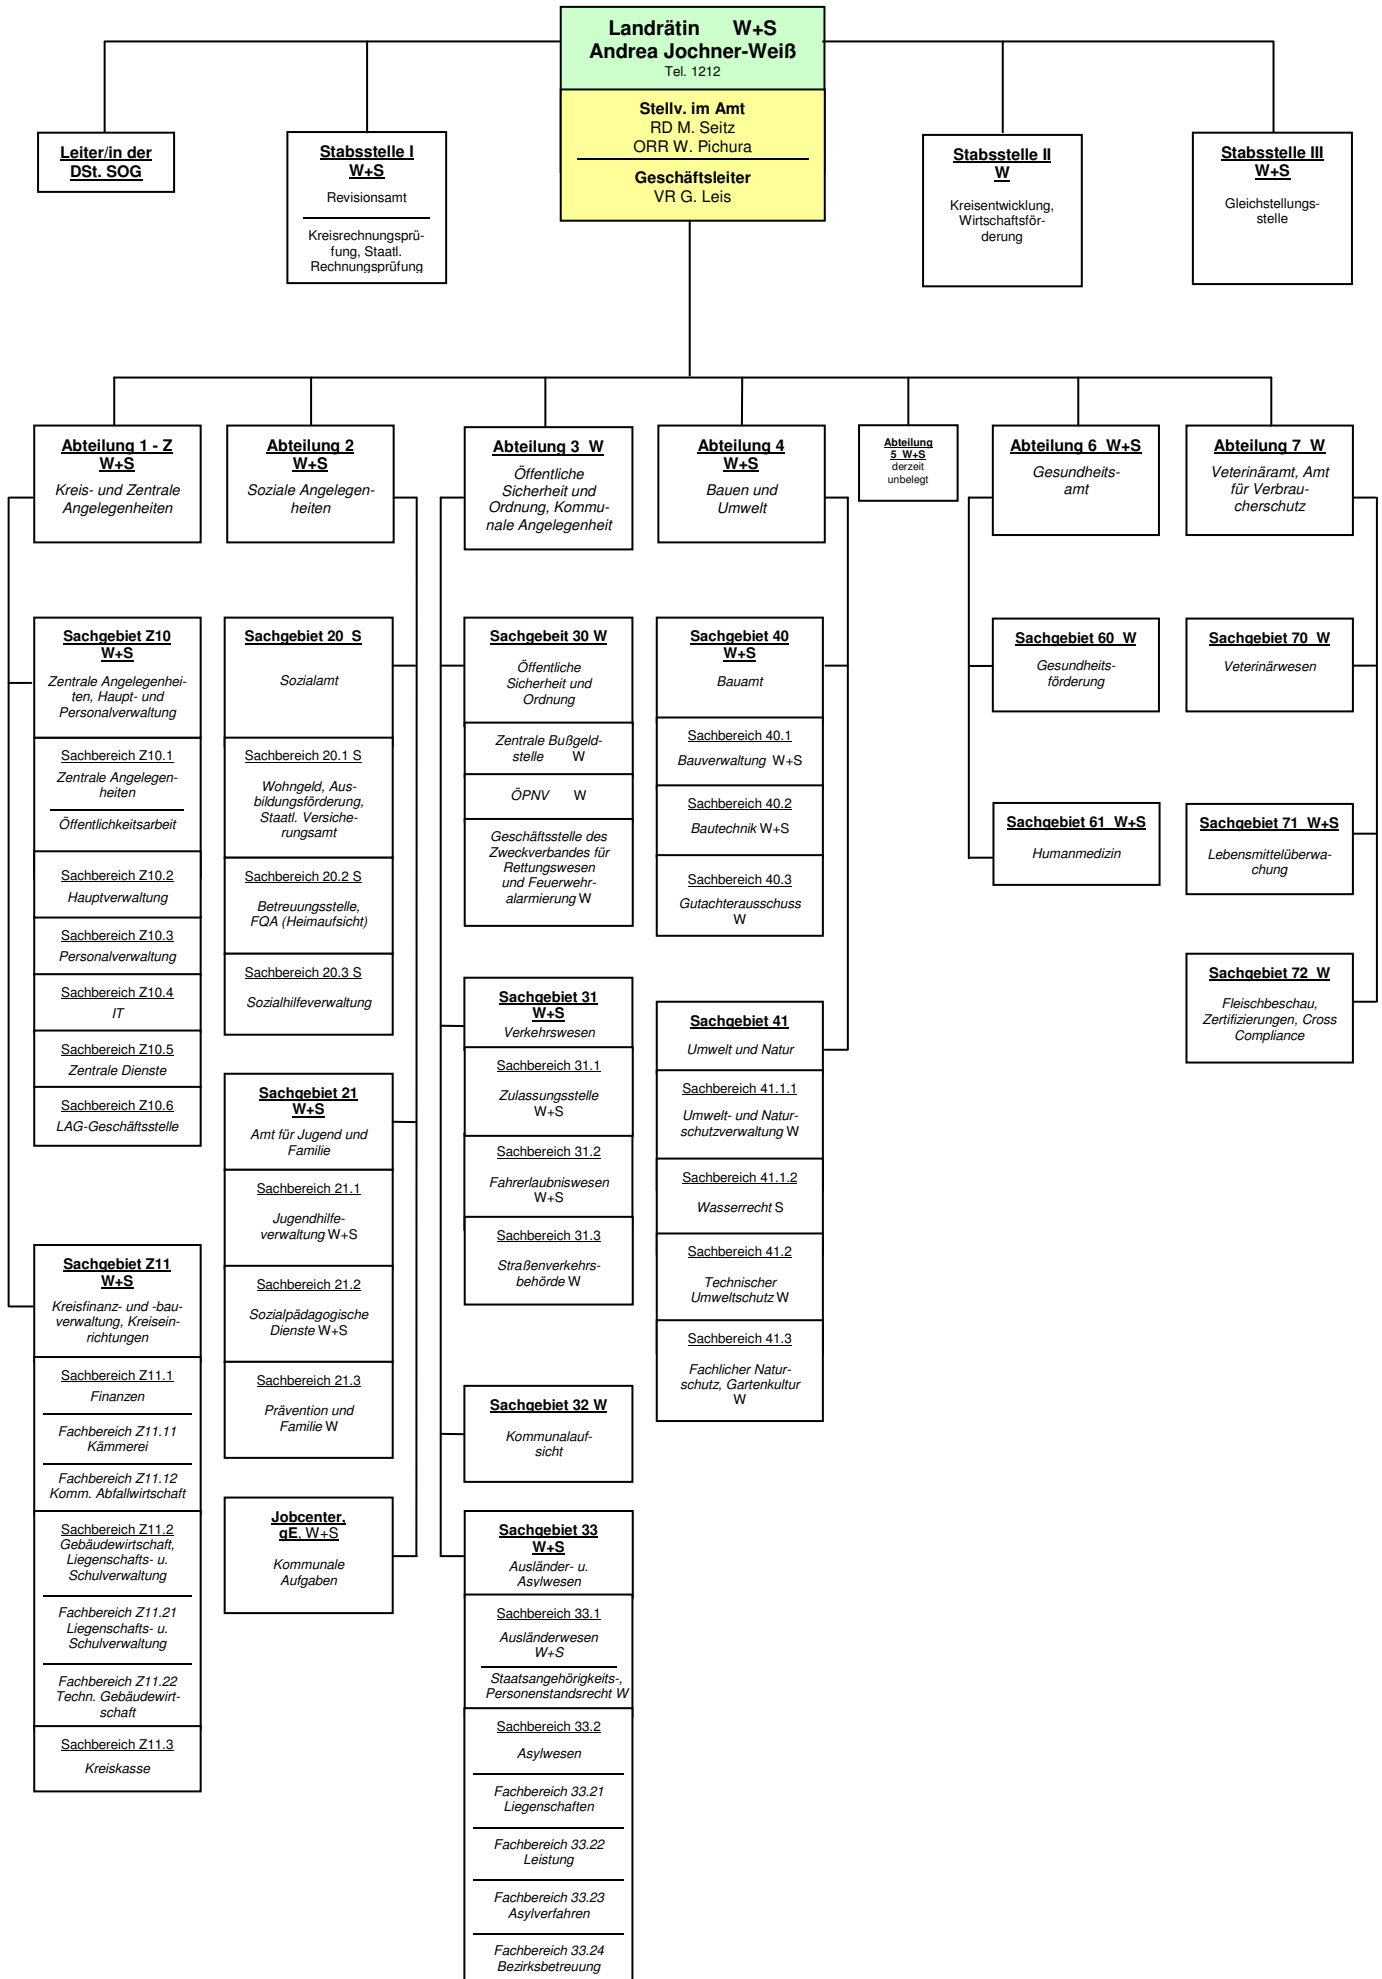

Organisationsplan des Landratsamtes Weilheim-Schongau

(Stand: 01.01.2016)

() = Vertreter/in

W= Sitz Weilheim

S=Sitz Schongau

W+S= Sitz Weilheim und Schongau