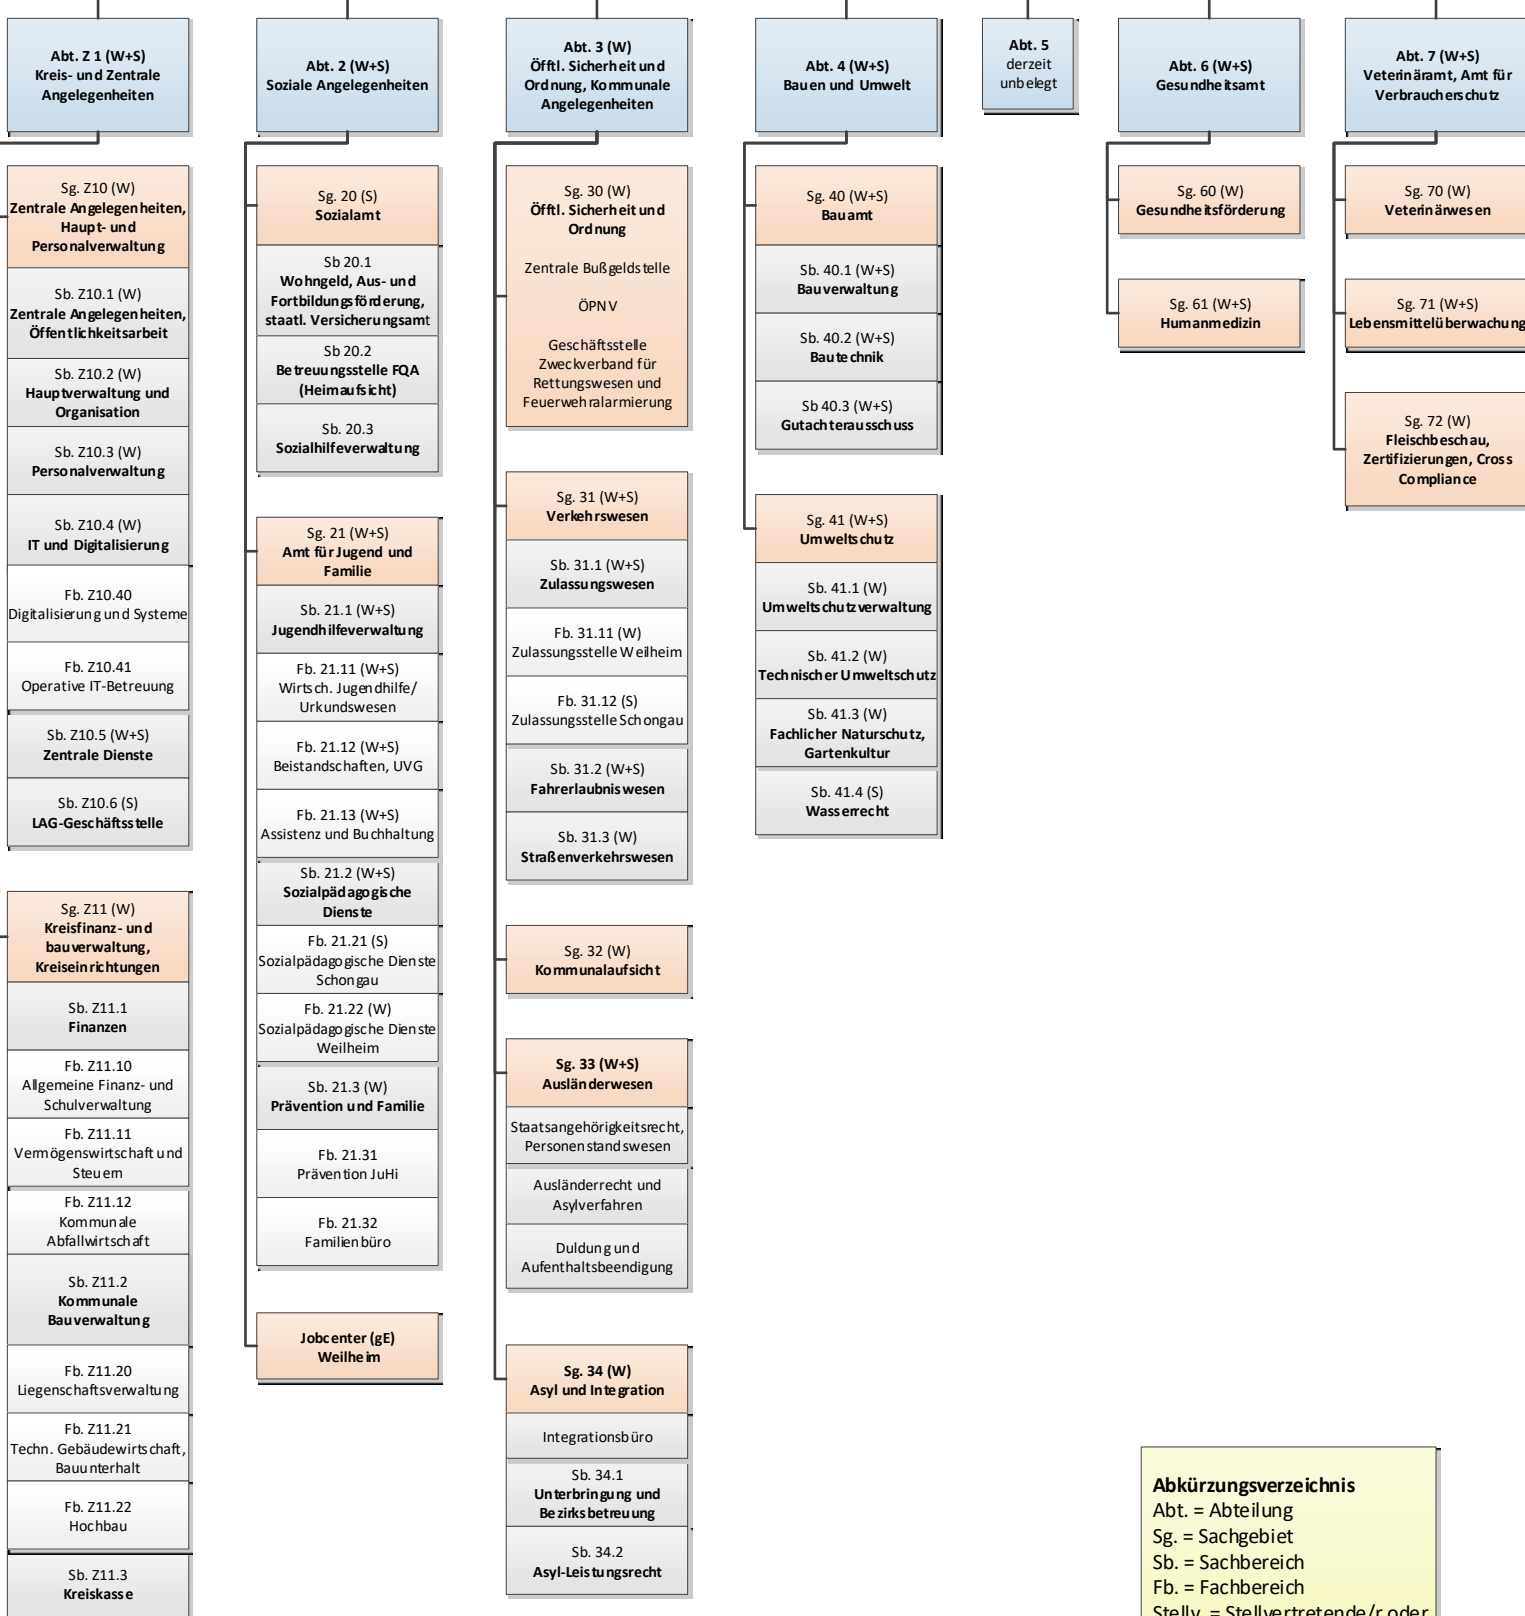

# Organisationsplan des Landratsamtes Weilheim-Schongau

(Stand: 01.06.2019)

**Abkürzungsverzeichnis**  
 Abt. = Abteilung  
 Sg. = Sachgebiet  
 Sb. = Sachbereich  
 Fb. = Fachbereich  
 Stellv. = Stellvertretende/r oder Stellvertreter/in