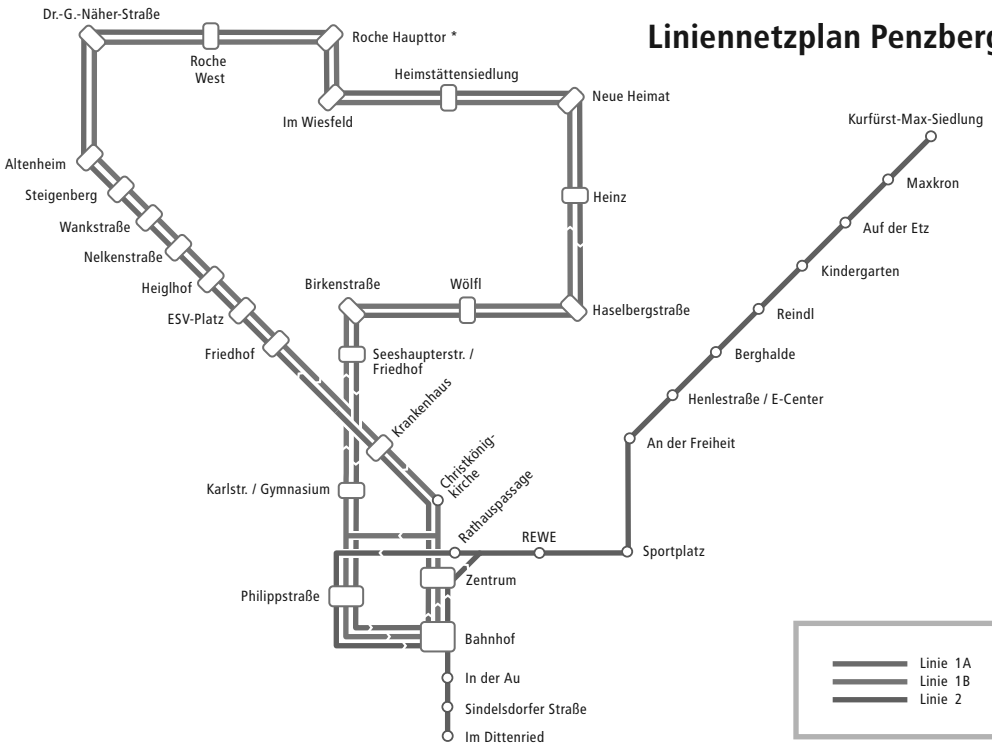

Liniennetzplan Penzberg

STADTBUSTARIFE

Einzelfahrschein

Erwachsene	1,20 €
Kinder/Jugendliche (6-15 J.)	0,70 €

Tagesfahrchein

Erwachsene	2,00 €
Kinder/Jugendliche (6-15 J.)	2,00 €

10er Karte

Erwachsene	8,50 €
Kinder/Jugendliche (6-15 J.)	5,00 €
Wochenkarte	7,00 €
Monatskarte	21,00 €

Schülermonatskarte 17,00 €

Jahreskarte (Abo) *165,00 €

Mindestlaufzeit: 1 Jahr, Bezahlung monatlich, danach flexibel kündbar

*nur im Bürgerbüro erhältlich

» Bahncard

25 % Ermäßigung auf Einzelfahrschein

» **Schwerbehinderte – unentgeltlich –**
(wenn im Besitz einer Wertmarke)

Hier erhalten Sie Fahrkarten:

» Rathaus, Bürgerbüro

10 % Rabatt auf 10er-Erwachsenen-, 10er-Kinder-/Jugendlichen-, Wochen- und Monatskarten

» Fa. Roche Diagnostics GmbH

Fahrkarten erhältlich am Kiosk.
5 % Rabatt auf 10er-Erwachsenen-, Wochen- und Monatskarten

» Café Ahammer, Haltestelle Zentrum

» Buchhandlung Rolles, bei Sparkasse

» Hotel-Olympia-Kiosk, Bahnhofstraße

10er-, Wochen- und Monatskarten zum Normaltarif, während der Geschäftszeiten

Verantwortlich: Stadt Penzberg
Ansprechpartner: Peter Holzmann
Email: peter.holzmann@penzberg.de
Tel. 088 56 / 8 13-400
Fax. 088 56 / 8 13-409

STADT PENZBERG