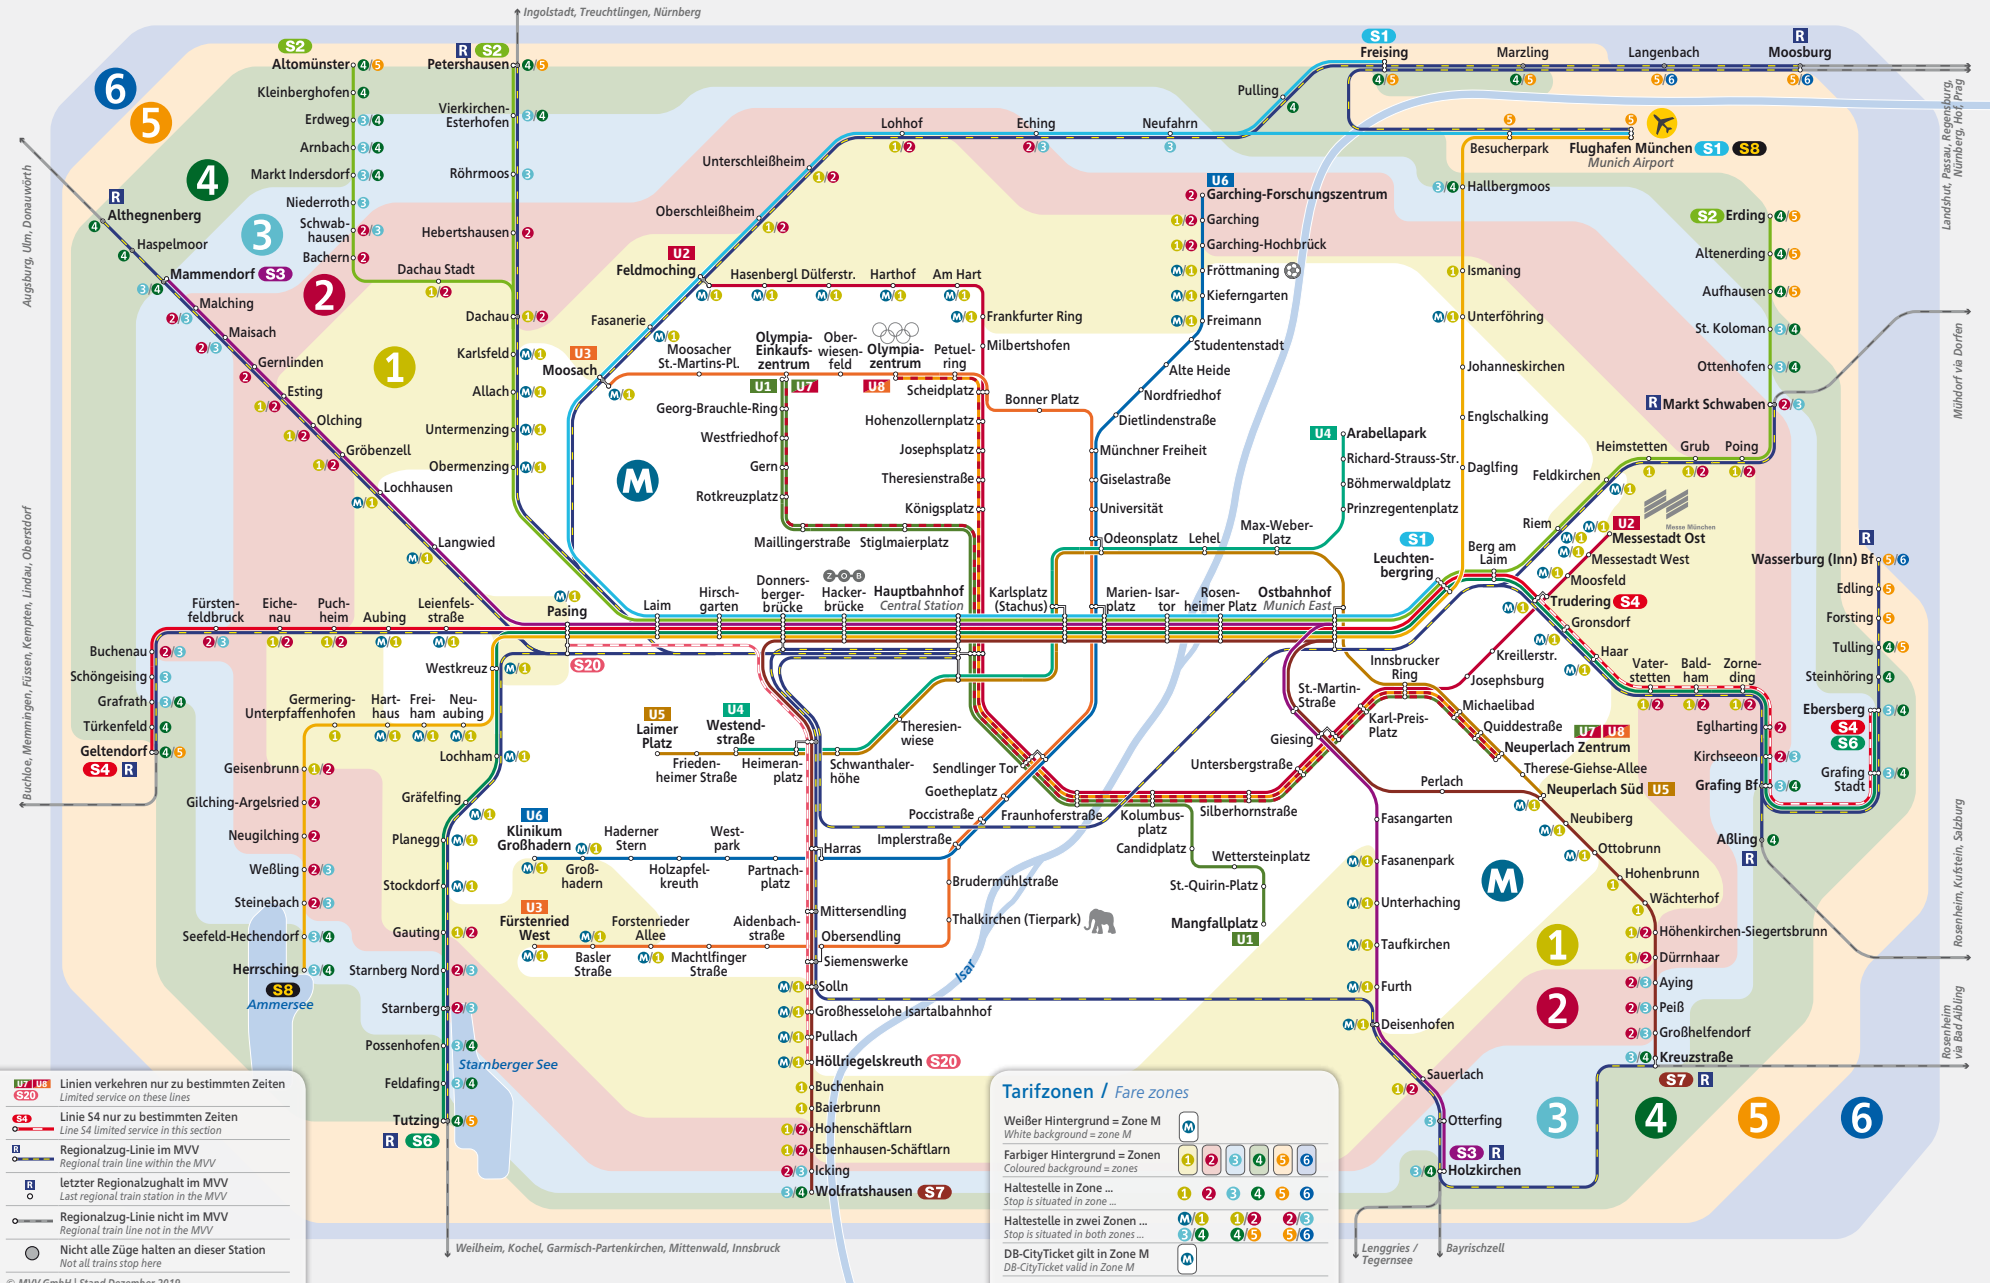

S-Bahn, U-Bahn und Regionalzug im MVV

Suburban trains, underground and regional trains in MVV network

Partner im Münchner Verkehrs- und Tarifverbund

- **U1, U2, S20** Linien verkehren nur zu bestimmten Zeiten
  Limited service on these lines
- **S4** Linie S4 nur zu bestimmten Zeiten
  Line S4 limited service in this section
- **R** Regionalzug-Linie im MVV
  Regional train line within the MVV
- **R** letzter Regionalzug halt im MVV
  Last regional train station in the MVV
- **R** Regionalzug-Linie nicht im MVV
  Regional train line not in the MVV
- **○** Nicht alle Züge halten an dieser Station
  Not all trains stop here

Tarifzonen / Fare zones

Weißer Hintergrund = Zone M
White background = zone M

Farbiger Hintergrund = Zonen
Coloured background = zones

Haltestelle in Zone ...
Stop is situated in zone ...

Haltestelle in zwei Zonen ...
Stop is situated in both zones ...

DB-CityTicket gilt in Zone M
DB-CityTicket valid in Zone M