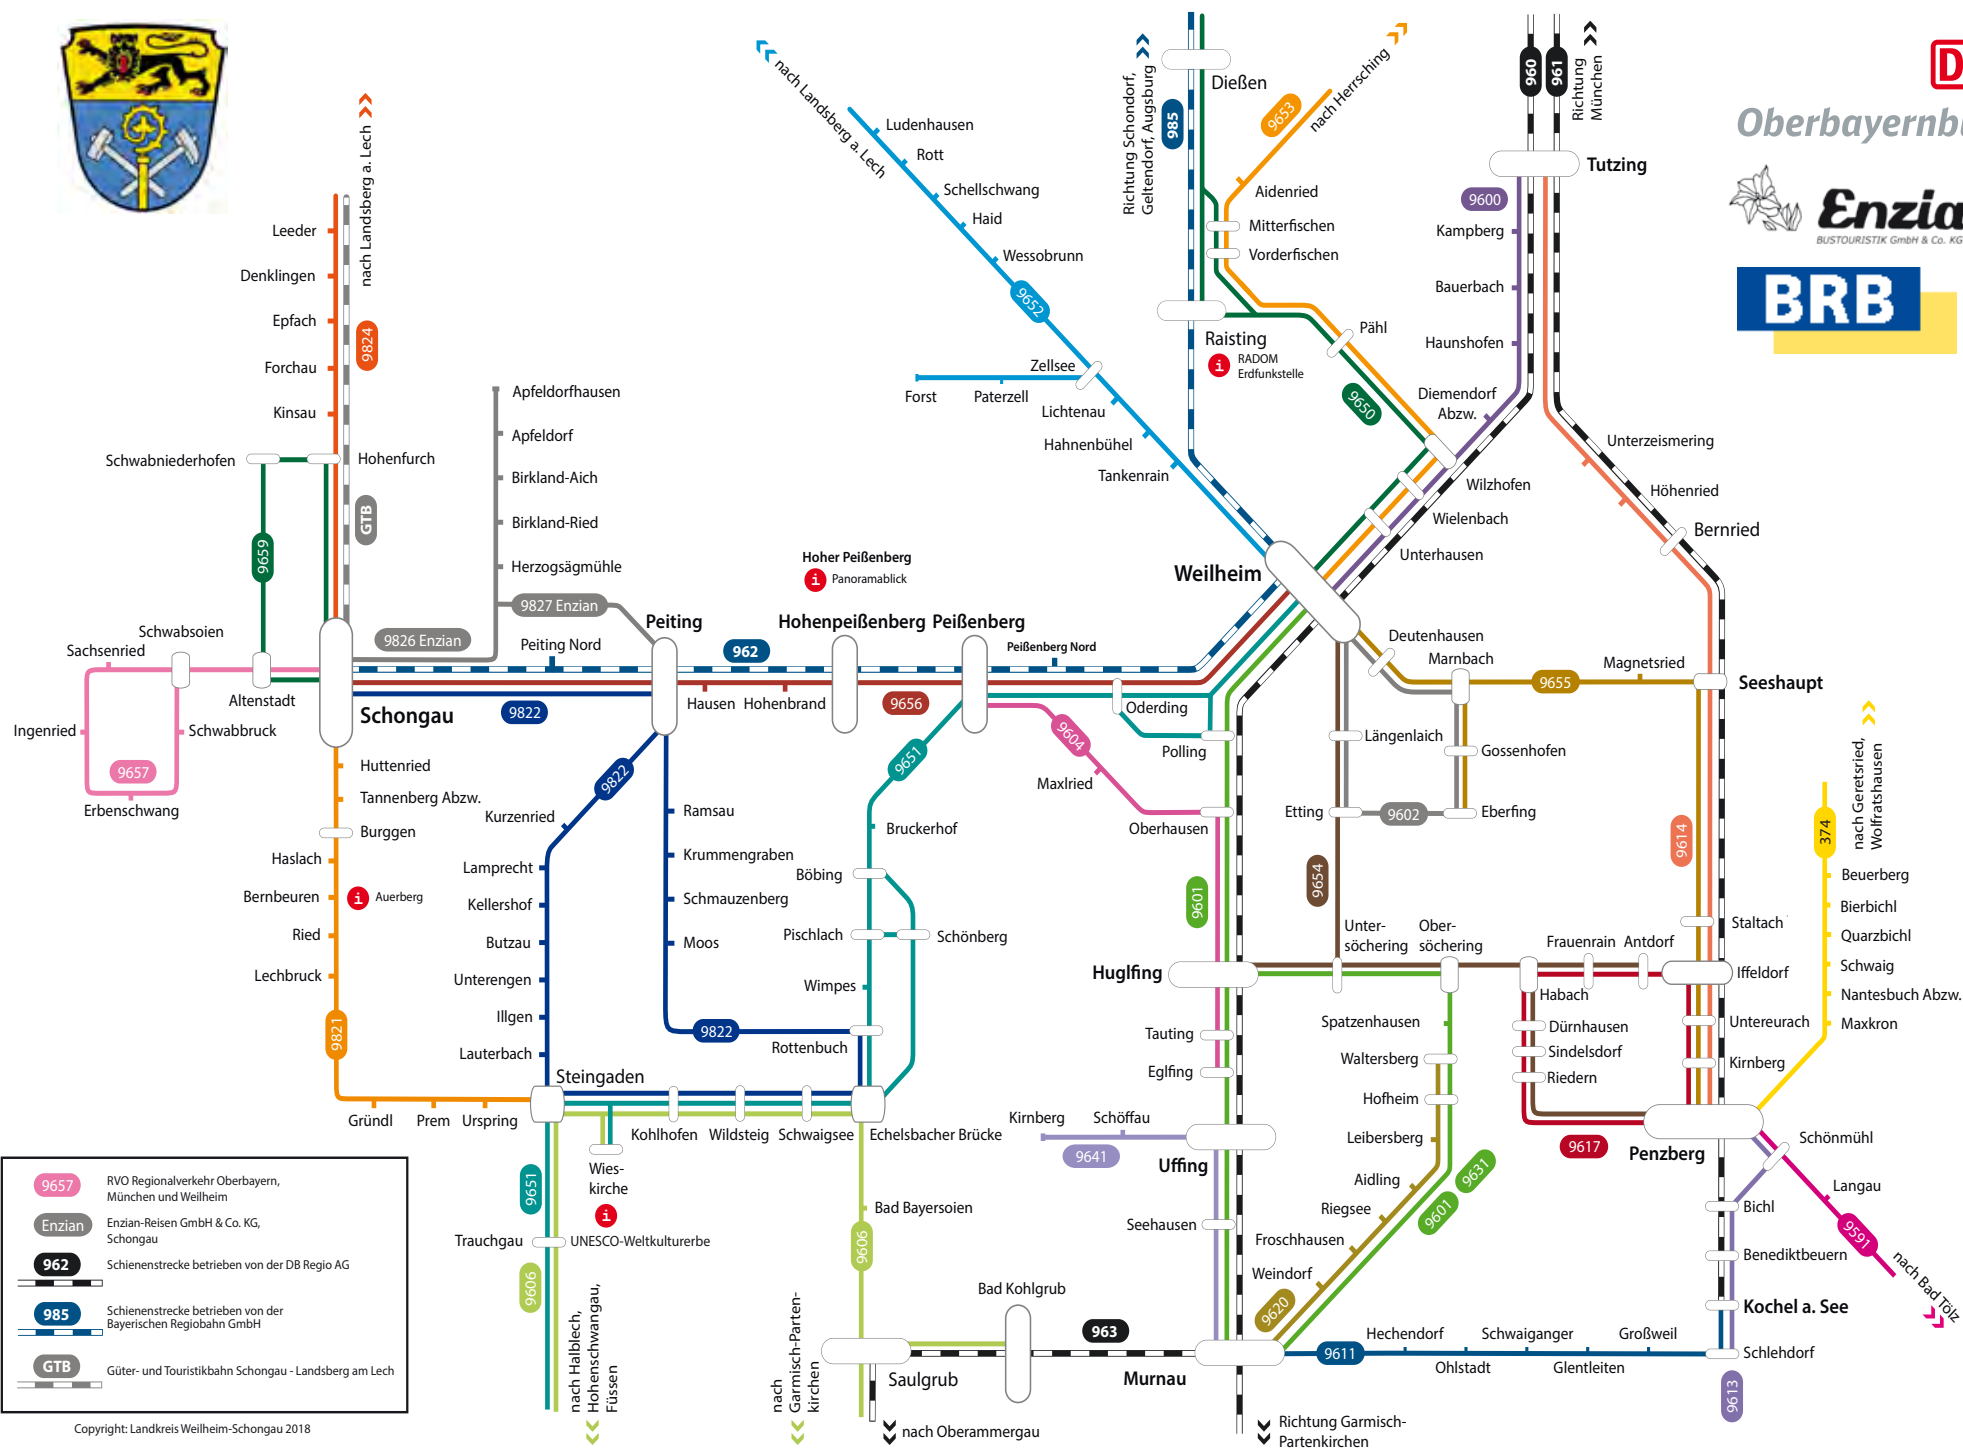

Das Liniennetz im Landkreis Weilheim-Schongau

Oberbayernbus

- 9657 RVO Regionalverkehr Oberbayern, München und Weilheim
- Enzian Enzian-Reisen GmbH & Co. KG, Schongau
- 962 Schienenstrecke betrieben von der DB Regio AG
- 985 Schienenstrecke betrieben von der Bayerischen Regiobahn GmbH
- GTB Güter- und Touristikbahn Schongau - Landsberg am Lech