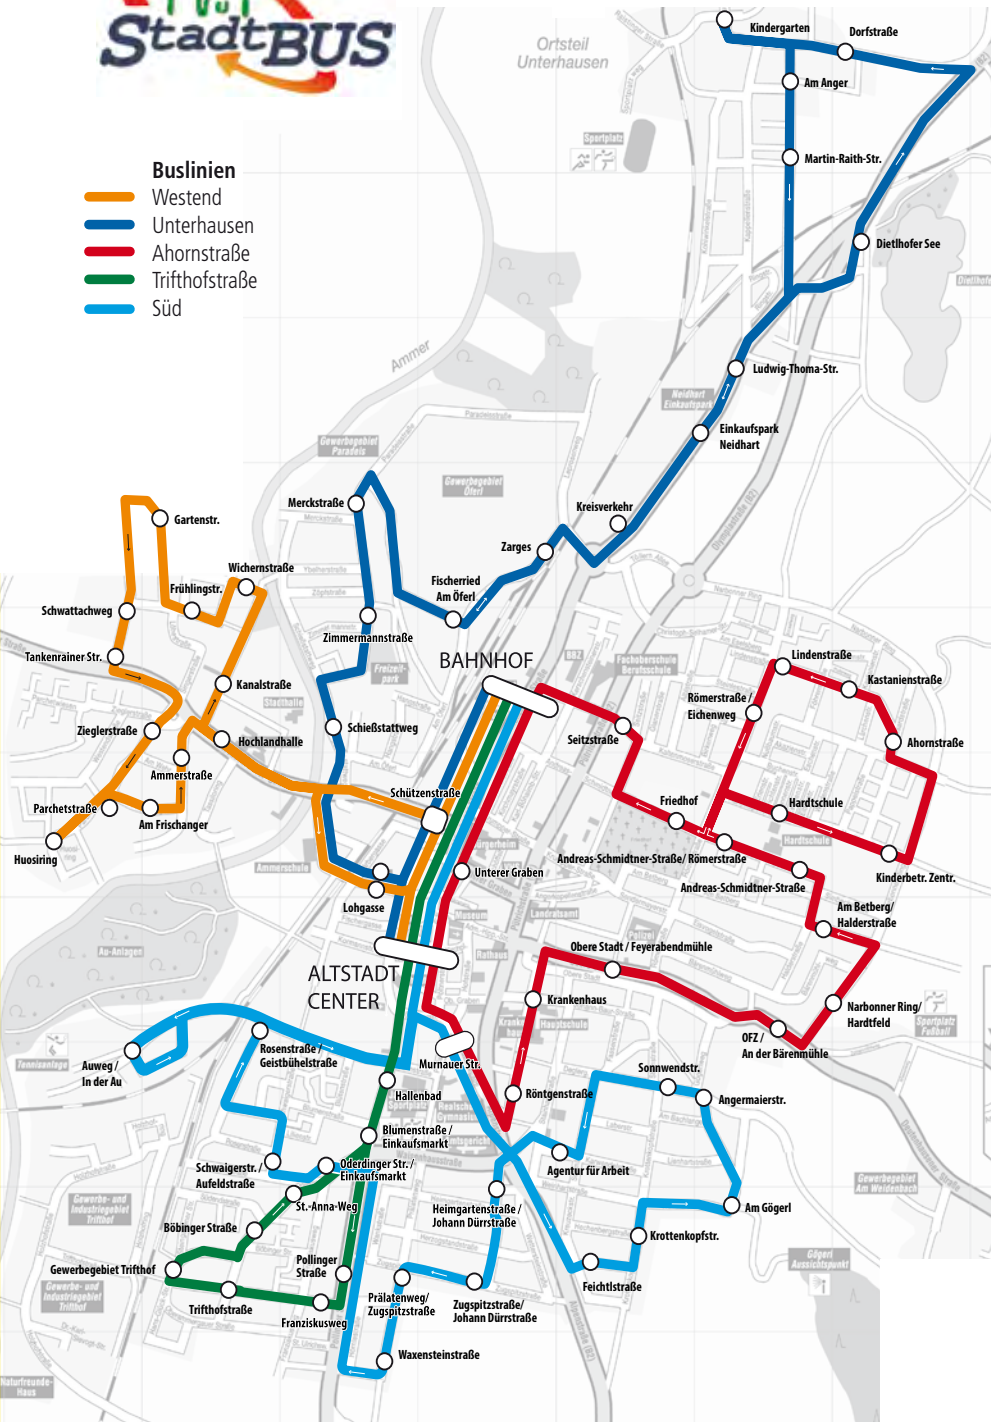

LANDKREIS
WEILHEIM  SCHONGAU

Fahrplan 2020

Bahnen und Busse im Pfaffenwinkel

Gültig vom 15. Dez. 2019 bis 17. Dez. 2020

(Änderungen vorbehalten!)

Buslinien

- Westend
- Unterhausen
- Ahornstraße
- Trifhofstraße
- Süd