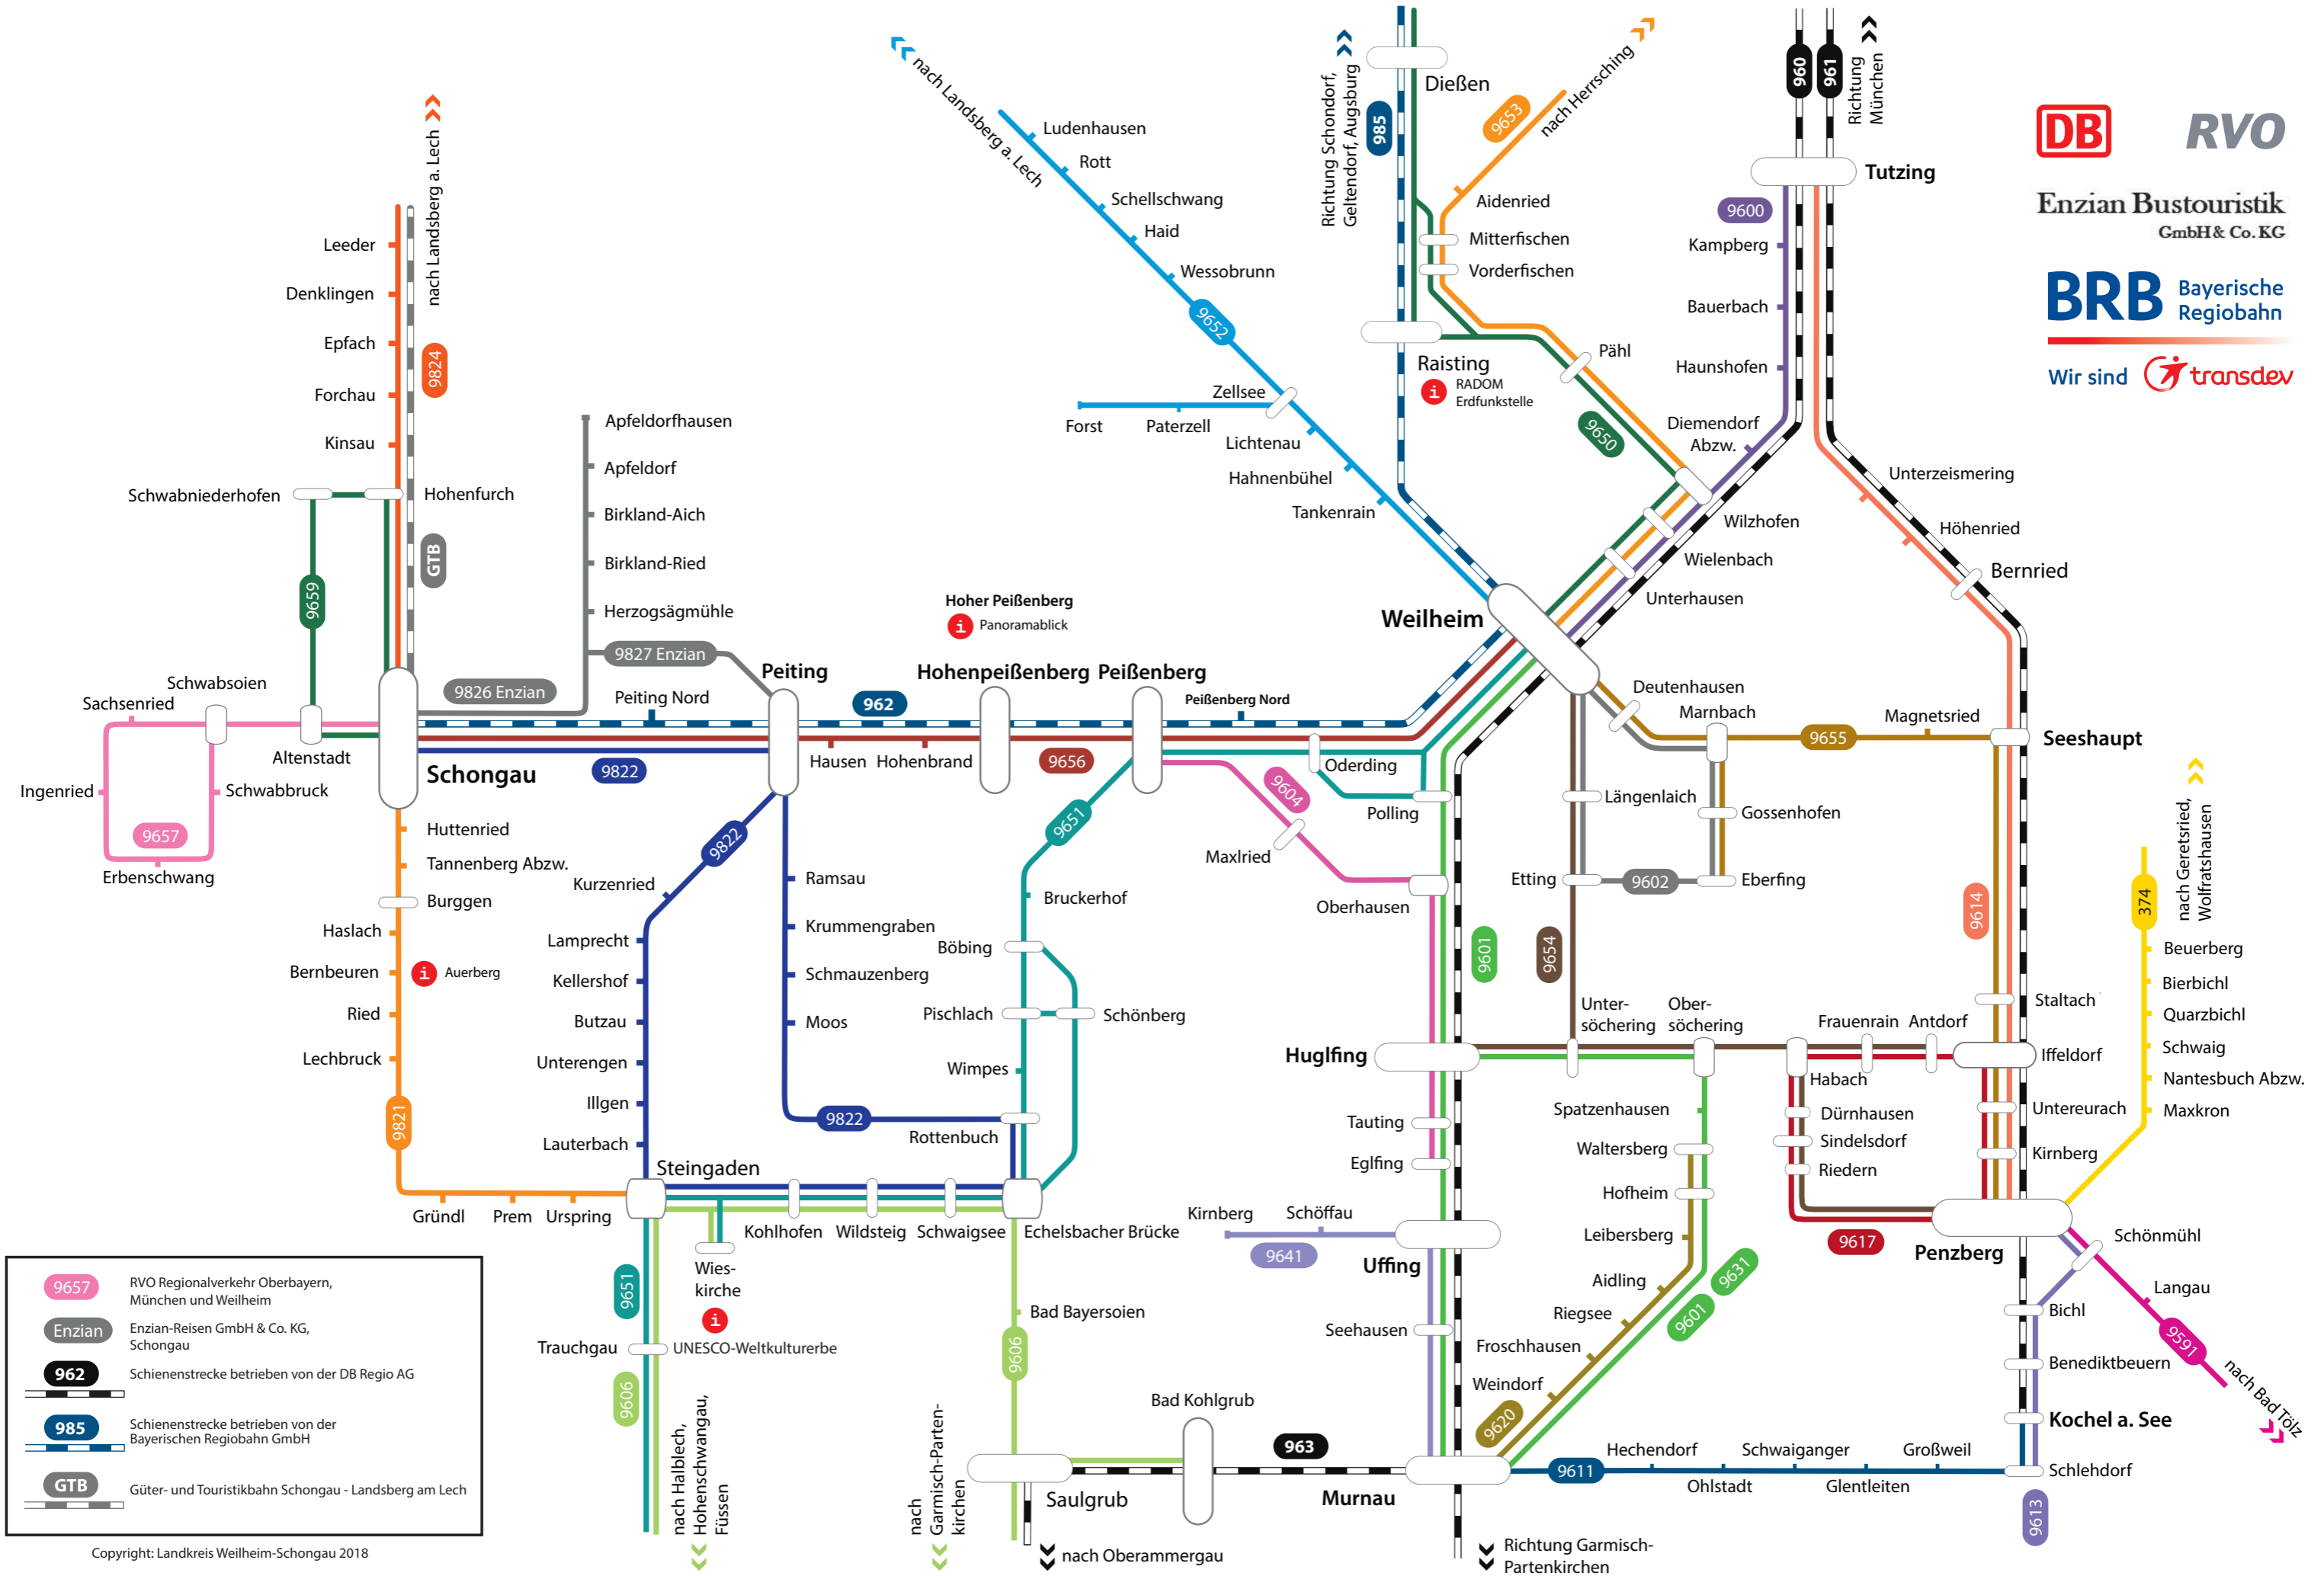

Das Liniennetz im Landkreis Weilheim-Schongau

DB **RVO**
Enzian Bustouristik
 GmbH & Co. KG
BRB Bayerische
 Regiobahn
 Wir sind **transdev**

9657 RVO Regionalverkehr Oberbayern, München und Weilheim
Enzian Enzian-Reisen GmbH & Co. KG, Schongau
962 Schienenstrecke betrieben von der DB Regio AG
985 Schienenstrecke betrieben von der Bayerischen Regiobahn GmbH
GTB Güter- und Touristikbahn Schongau - Landsberg am Lech