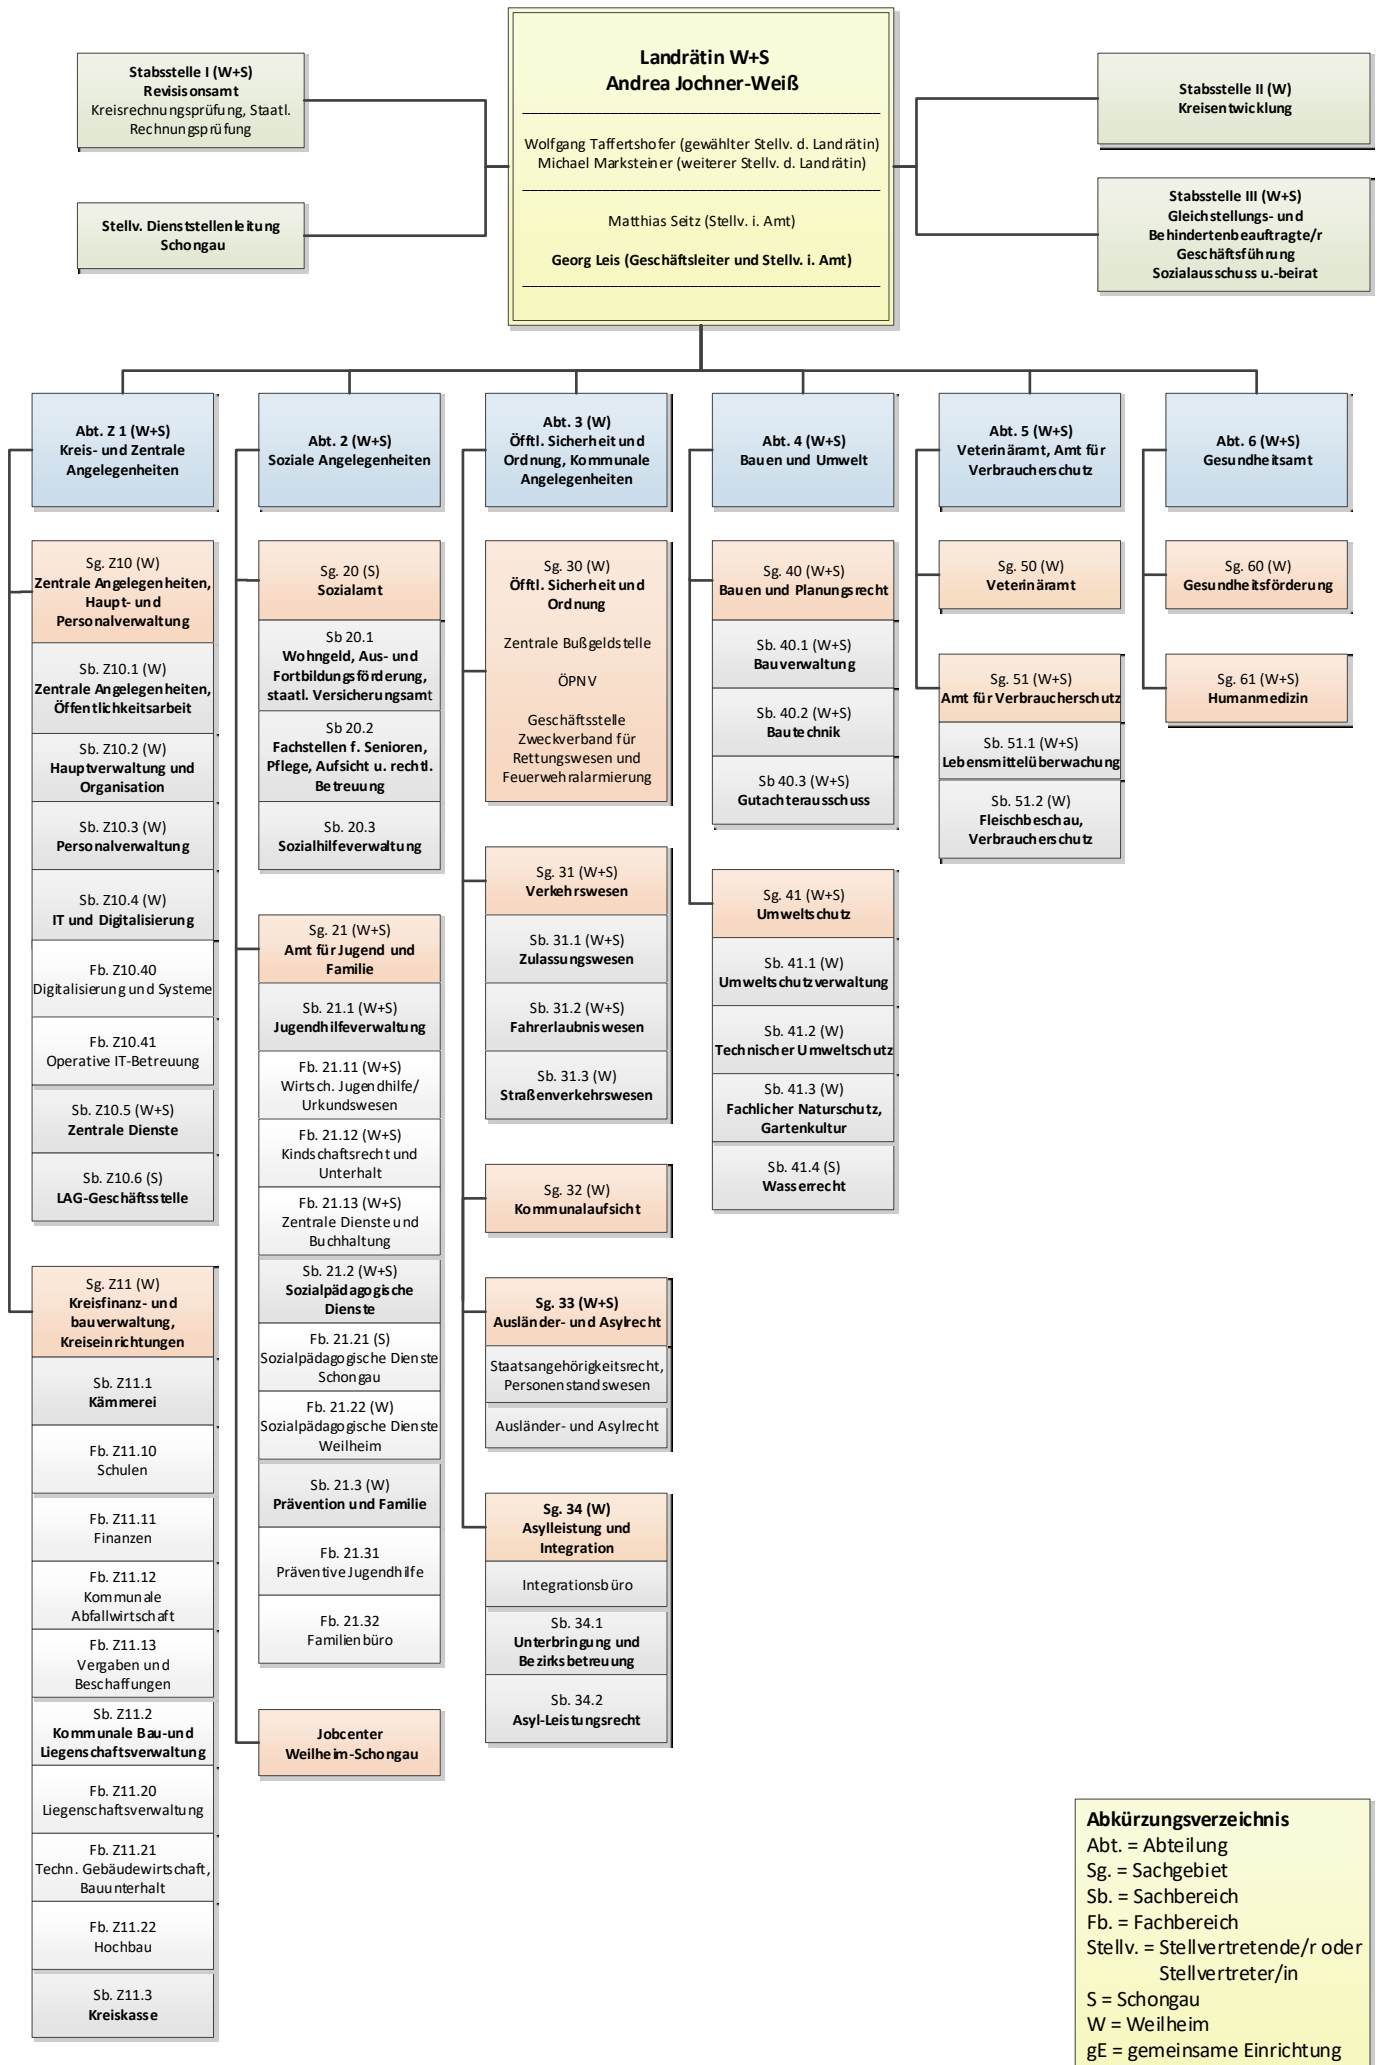

Organisationsplan des Landratsamtes Weilheim-Schongau

(Stand: 01.03.2023)

Abkürzungsverzeichnis
 Abt. = Abteilung
 Sg. = Sachgebiet
 Sb. = Sachbereich
 Fb. = Fachbereich
 Stellv. = Stellvertreternde/r oder
 Stellvertreter/in
 S = Schongau
 W = Weilheim
 gE = gemeinsame Einrichtung